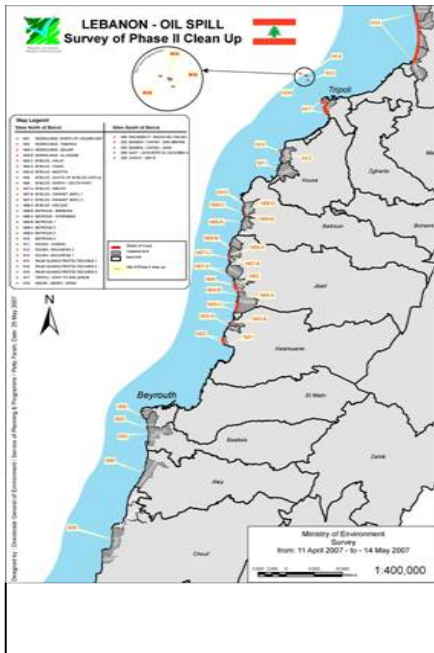

(thinner)

www.moe.gov.lb

sga@moe.gov.lb